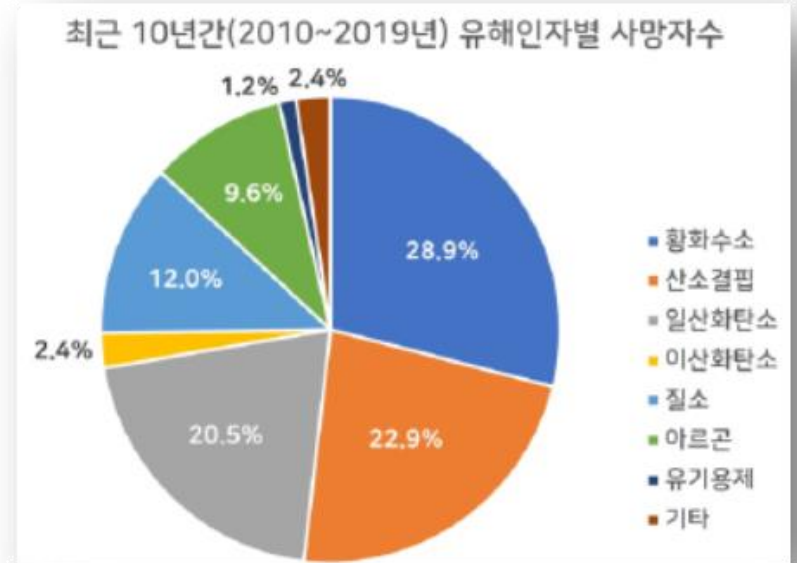

산업현장

여행, 캠핑, 차박, 음식점, 펜션, 산업현장, 심지어 가정에서도 많이 발생하는 일산화탄소를 **휴대용 유해가스 감지기**로 언제 어디서든 쉽게 감지할 수 있게 된다면 어떨까요?