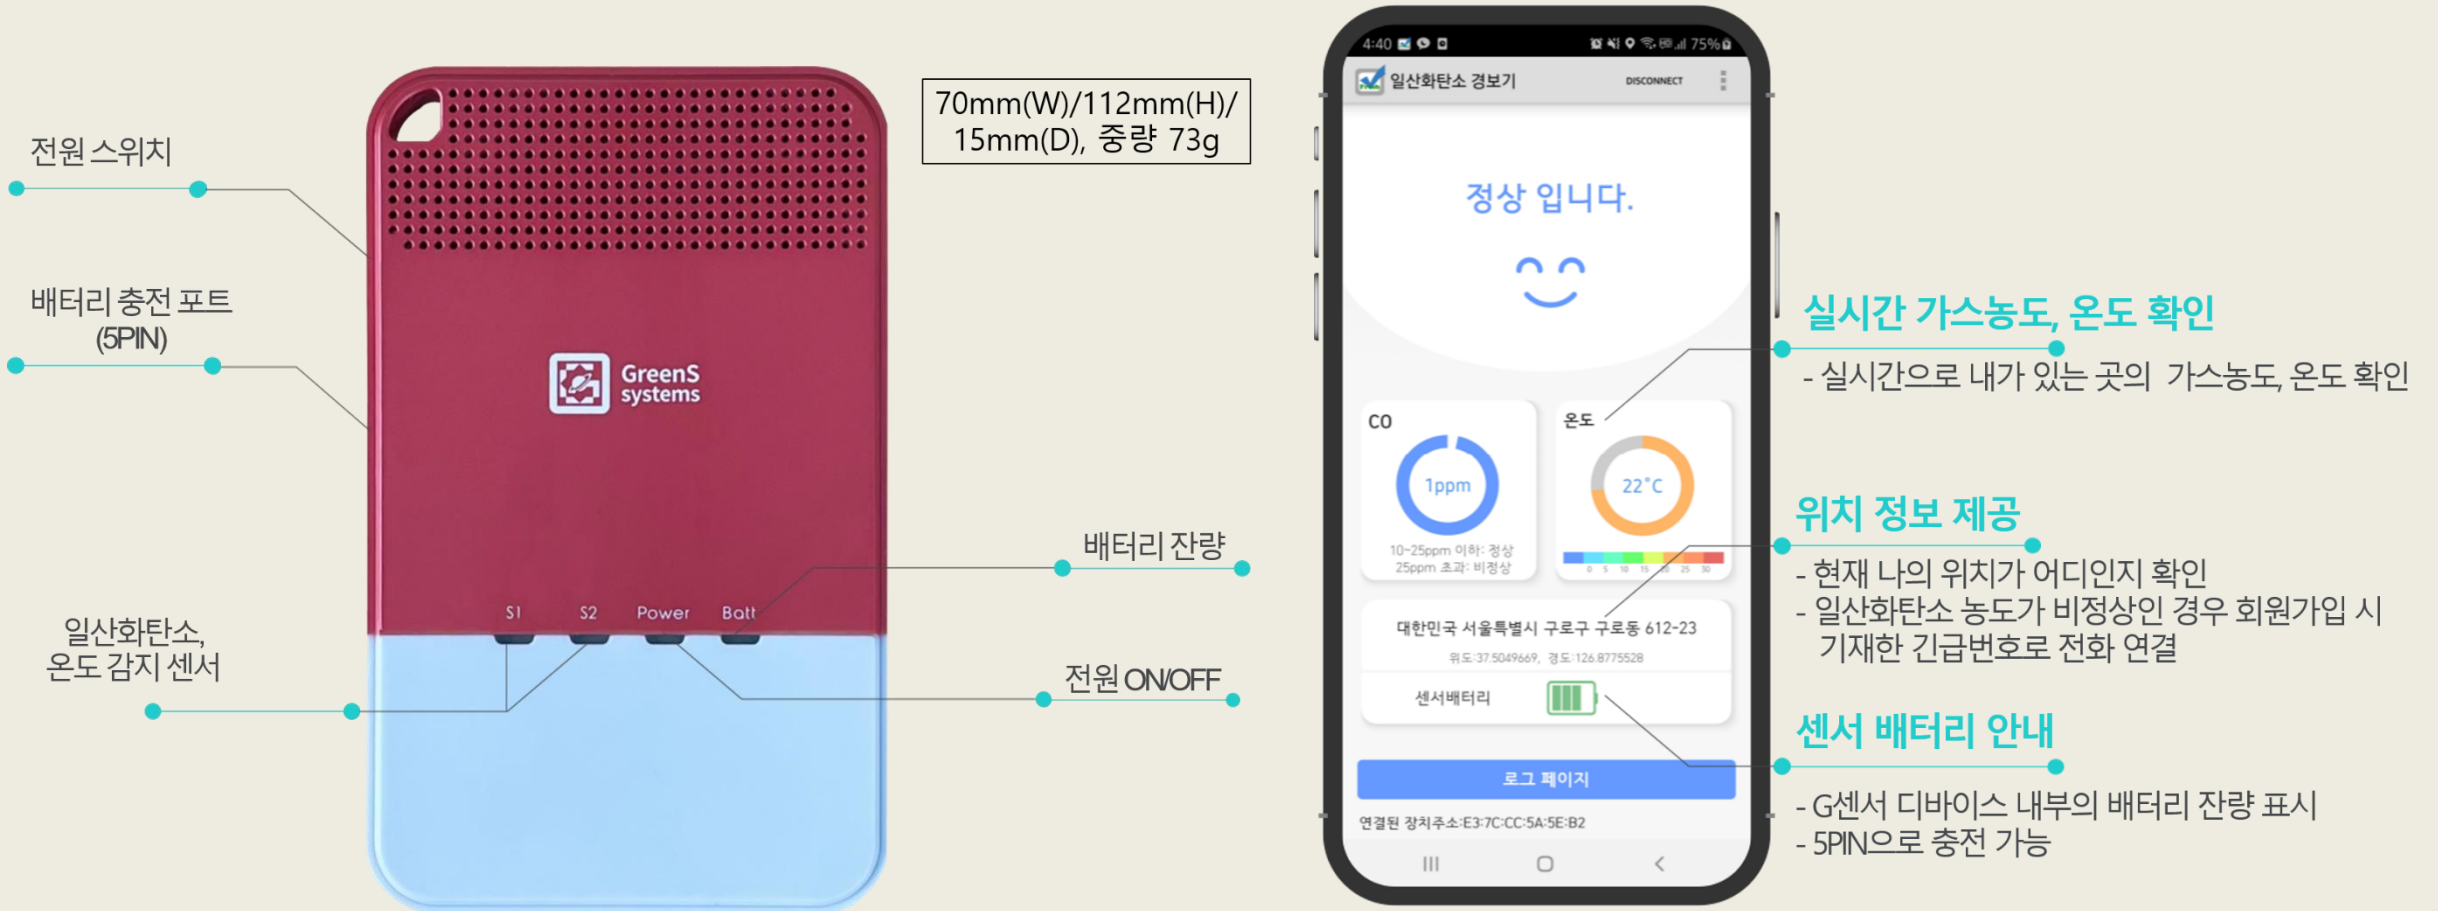

안전한 여행, 스마트 경보기와 함께 하세요

비상경보
유해가스 감지 시
디바이스와 스마트 폰에서
동시에 사이렌 경보

실시간 알림
유해가스 감지 시
저장한 최대 5 연락처로
위험 신호 전파

Performance

스마트 유해가스 경보기

유해가스 누출 시, 경보음과 함께 위험 신호를 전파합니다!

◆ 기존 가스센서 및 가스 경보기와의 차별성

- 가스 농도의 **디지털 데이터** 검출 ⇒ 스마트 기기에서 확인 (농도, 위치 정보 서버로 연결)
- 사용자 동의 ⇒ 가스누출 **위험신호** + 위치 정보 전파 (**5개 연락처** 입력 가능)
- CO, CO₂ 등 다종의 가스 검출이 가능한 **집적화된** 센서 테크놀로지

스마트 유해가스 경보기

회색

적색

청색

남색

갈색

스마트 유해가스 경보기

단체 로고, 기념 문구 등 주문 제작 가능합니다.